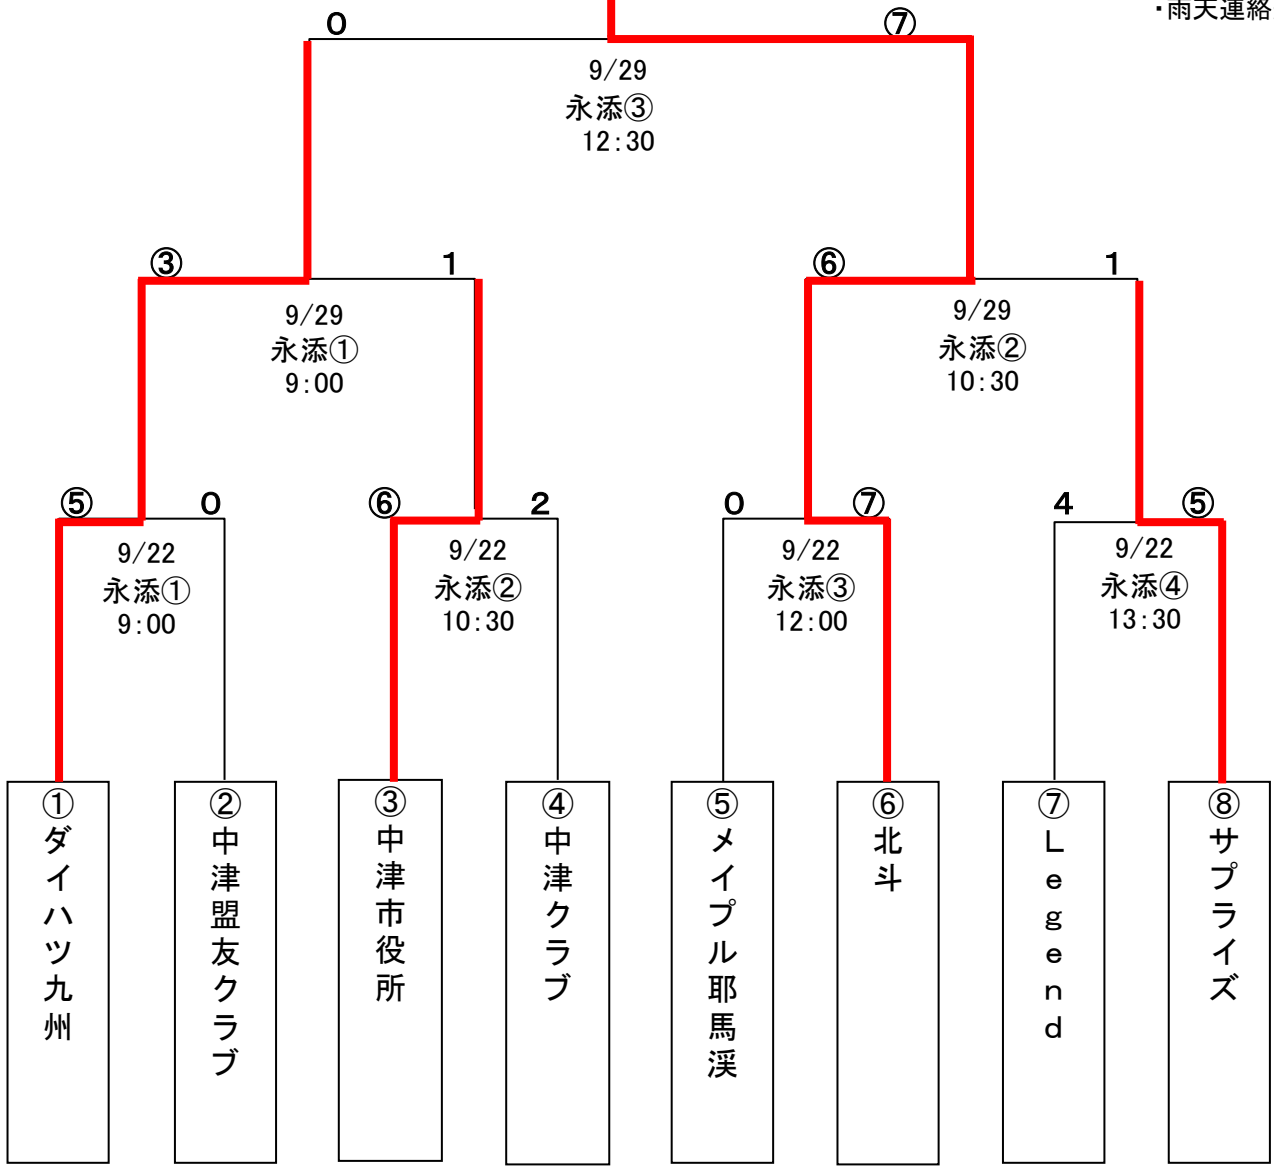

B級 メジロンカップ予選

優勝：北斗

- ・試合時間.....5回以降90分以内【決勝は7回】
 - ・80分を過ぎて新しい回に入らない
 - ・得点の多い後攻チームの攻撃が90分を過ぎた場合は途中打ち切りとする
- ・コールド適用.....5回以降7点差【決勝戦含む】
- ・同点時判定戦2回、後抽選【決勝含む】
 - ※判定戦...0アウト 満塁
 - ・打順:継続打者(走:打者前3人)
- ・雨天連絡先 : 三沢球場 33-1125 (07:30~07:50)